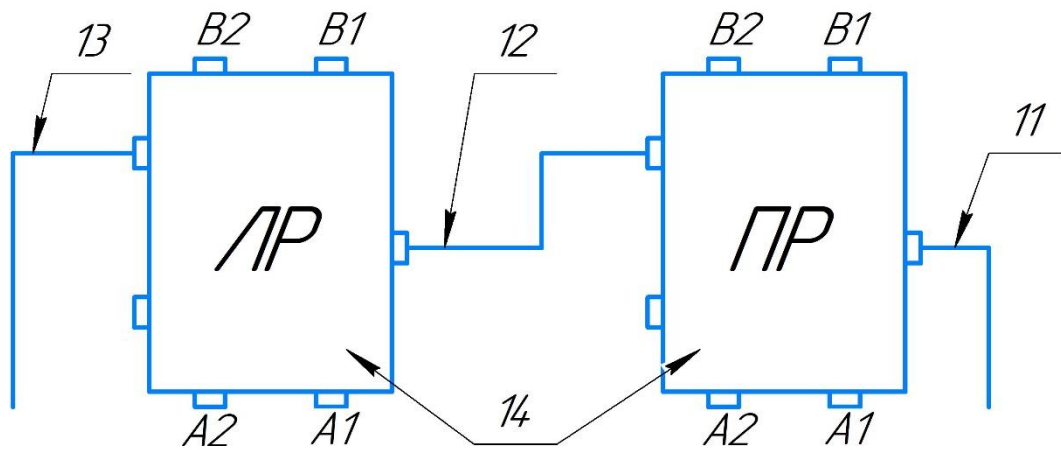

ОРГАНЫ УПРАВЛЕНИЯ И СТАНИНА (Рис. 6-7)

(Рис. 6)

(Рис. 7)

ОРГАНЫ УПРАВЛЕНИЯ И СТАНИНА (Рис. 6-7)

№	Номер детали	Название детали	Кол-во
1	H18.01.100	Станина	1
2	H18.12.100	Рычаг верхний	1
3	H18.11.100	Рычаг нижний	1
4	ЕДГЦ 037.000-01	Гидроцилиндр (2 шт.)	2
5	11371-78	Шайба (6 шт.)	6
6	H18.02.100	Каретка	1
7	11.04.010-02	Штифт	2
8	Шток-013.000-06	Шток	2
9	11.05.001	Штифт шплинтуемый	1
10	Гильза-013.000-06	Гильза	2
11	11.04.010-03	Штифт	1
12	H18.00.001-02	Втулка	2
13	H18.00.001-03	Втулка	1
14		Палец ЖПУ ХТ	1
15	11371-78	Шайба (5 шт.)	5
16	2341-B-20×50×5	Штифт	8
17	02P40	Гидрораспределитель	1

СОЕДИНЕНИЯ РВД (Рис. 8-11)

(Рис. 8)

(Рис. 9)

(Рис.10)

(Рис. 11)

СОЕДИНЕНИЯ РВД (Рис. 8-11)

№	Номер детали	Название детали	Кол-во
1	8-4250 DK M16×1,5.90°/DK M16×1,5-2SN	РВД	2
2	8-3600 DK M16×1,5.90°/DK M16×1,5-2SN	РВД	2
3	8-3400 DK M16×1,5.90°/DK M16×1,5-2SN	РВД	2
4	8-1200 DK M16×1,5.90°/DK M16×1,5-2SN	РВД	2
5	8-1600 DK M16×1,5.90°/DK M16×1,5-2SN	РВД	2
6	8-300 DK M16×1,5-2SN (2к)	РВД	2
7	T IR 08	Штуцер Т-обр.	2
8	8-1000 DK M16×1,5.90°/DK M16×1,5-2SN	РВД	2
9	8-800 DK M16×1,5.90°/DK M16×1,5-2SN	РВД	2
10	8-1500 DK M16×1,5-2SN (2к)	РВД	2
11	12-700 DK M20×1,5-2SN (2к)	РВД	1
12	12-800 DK M20×1,5-2SN (2к)	РВД	1
13	12-700 DK M20×1,5.90°/DK M20×1,5-2SN	РВД	1
14	2P40 1A1A1 M KY1	Гидроцилиндр	2