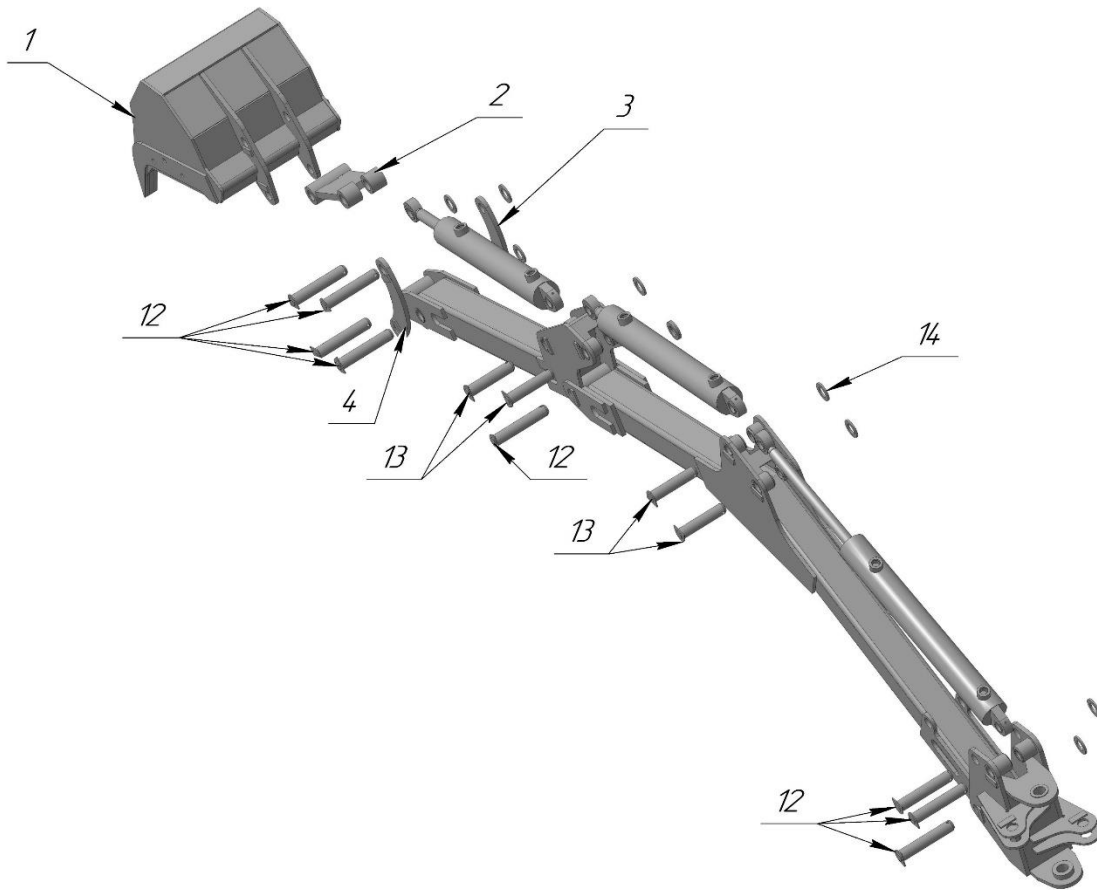

УРАЛЕЦ

Каталог запасных частей

H18.00.100
Экскаваторная установка
навесная

ООО «ТРАКТОР»

ЭКСКАВАТОРНАЯ УСТАНОВКА (Рис. 1-5)

(Рис. 1)

(Рис. 2)

(Рис. 3)

(Рис. 4)

(Рис. 5)

ЭКСКАВАТОРНАЯ УСТАНОВКА (Рис. 1-5)

№	Номер детали	Название детали	Кол-во
1	H18.06.100	Ковш (25л.)	1
2	H18.07.100	Тяга	1
3	H18.08.001	Рычаг	1
4	H18.08.100	Рычаг	1
5	H18.05.100	Рукоять	1
6	H18.04.100	Стрела	1
7	H18.03.100	Колонна поворотная	1
8	Шток-013.000-03	Шток	1
9	Гильза-013.000-03	Гильза	1
10	Шток-013.000-04	Шток	2
11	Гильза-013.000-04	Гильза	2
12	11.04.010	Штифт	8
13	11.04.010-01	Штифт	4
14	11371-78	Шайба	11
15	H18.00.001-01	Втулка	2
16	H18.00.001	Втулка	2
17	H18.06.100-01	Ковш (16л.)	-
18	H18.06.120	Ковш погрузочно-планировочный	-
19	H18.06.130	Ковш погрузочный	-

ОРГАНЫ УПРАВЛЕНИЯ И СТАНИНА (Рис. 6-7)

(Рис. 6)

(Рис. 7)

ОРГАНЫ УПРАВЛЕНИЯ И СТАНИНА (Рис. 6-7)

№	Номер детали	Название детали	Кол-во
1	H18.01.100	Станина	1
2	H18.12.100	Рычаг верхний	1
3	H18.11.100	Рычаг нижний	1
4	ЕДГЦ 037.000-01	Гидроцилиндр (2 шт.)	2
5	11371-78	Шайба (6 шт.)	6
6	H18.02.100	Каретка	1
7	11.04.010-02	Штифт	2
8	Шток-013.000-06	Шток	2
9	11.05.001	Штифт шплинтуемый	1
10	Гильза-013.000-06	Гильза	2
11	11.04.010-03	Штифт	1
12	H18.00.001-02	Втулка	2
13	H18.00.001-03	Втулка	1
14		Палец ЖПУ ХТ	1
15	11371-78	Шайба (5 шт.)	5
16	2341-B-20×50×5	Штифт	8
17	02P40	Гидрораспределитель	1