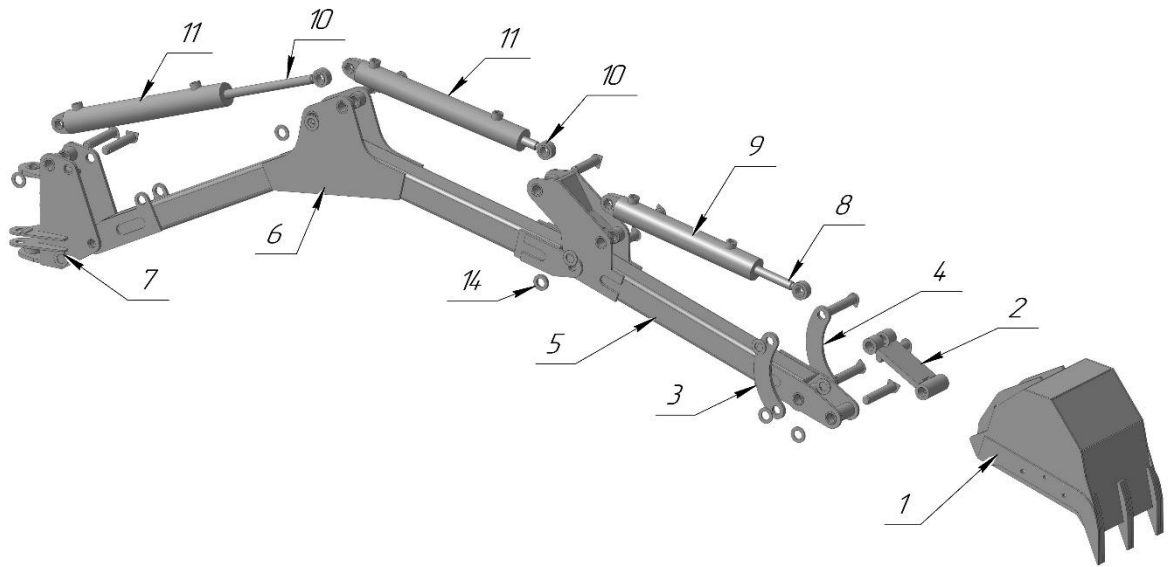

УРАЛЕЦ

Каталог запасных частей

H18.00.100
Экскаваторная установка
навесная

ООО «ТРАКТОР»

ЭКСКАВАТОРНАЯ УСТАНОВКА (Рис. 1-5)

(Рис. 1)

(Рис. 2)

(Рис. 3)

(Рис. 4)

(Рис. 5)

ЭКСКАВАТОРНАЯ УСТАНОВКА (Рис. 1-5)

№	Номер детали	Название детали	Кол-во
1	H18.06.100	Ковш (25л.)	1
2	H18.07.100	Тяга	1
3	H18.08.001	Рычаг	1
4	H18.08.100	Рычаг	1
5	H18.05.100	Рукоять	1
6	H18.04.100	Стрела	1
7	H18.03.100	Колонна поворотная	1
8	Шток-013.000-03	Шток	1
9	Гильза-013.000-03	Гильза	1
10	Шток-013.000-04	Шток	2
11	Гильза-013.000-04	Гильза	2
12	11.04.010	Штифт	8
13	11.04.010-01	Штифт	4
14	11371-78	Шайба	11
15	H18.00.001-01	Втулка	2
16	H18.00.001	Втулка	2
17	H18.06.100-01	Ковш (16л.)	-
18	H18.06.120	Ковш погрузочно-планировочный	-
19	H18.06.130	Ковш погрузочный	-

ОРГАНЫ УПРАВЛЕНИЯ И СТАНИНА (Рис. 6-7)

(Рис. 6)

(Рис. 7)

ОРГАНЫ УПРАВЛЕНИЯ И СТАНИНА (Рис. 6-7)

№	Номер детали	Название детали	Кол-во
1	H18.01.100	Станина	1
2	H18.12.100	Рычаг верхний	1
3	H18.11.100	Рычаг нижний	1
4	ЕДГЦ 037.000-01	Гидроцилиндр (2 шт.)	2
5	11371-78	Шайба (6 шт.)	6
6	H18.02.100	Каретка	1
7	11.04.010-02	Штифт	2
8	Шток-013.000-06	Шток	2
9	11.05.001	Штифт шплинтуемый	1
10	Гильза-013.000-06	Гильза	2
11	11.04.010-03	Штифт	1
12	H18.00.001-02	Втулка	2
13	H18.00.001-03	Втулка	1
14		Палец ЖПУ ХТ	1
15	11371-78	Шайба (5 шт.)	5
16	2341-B-20×50×5	Штифт	8
17	02P40	Гидрораспределитель	1