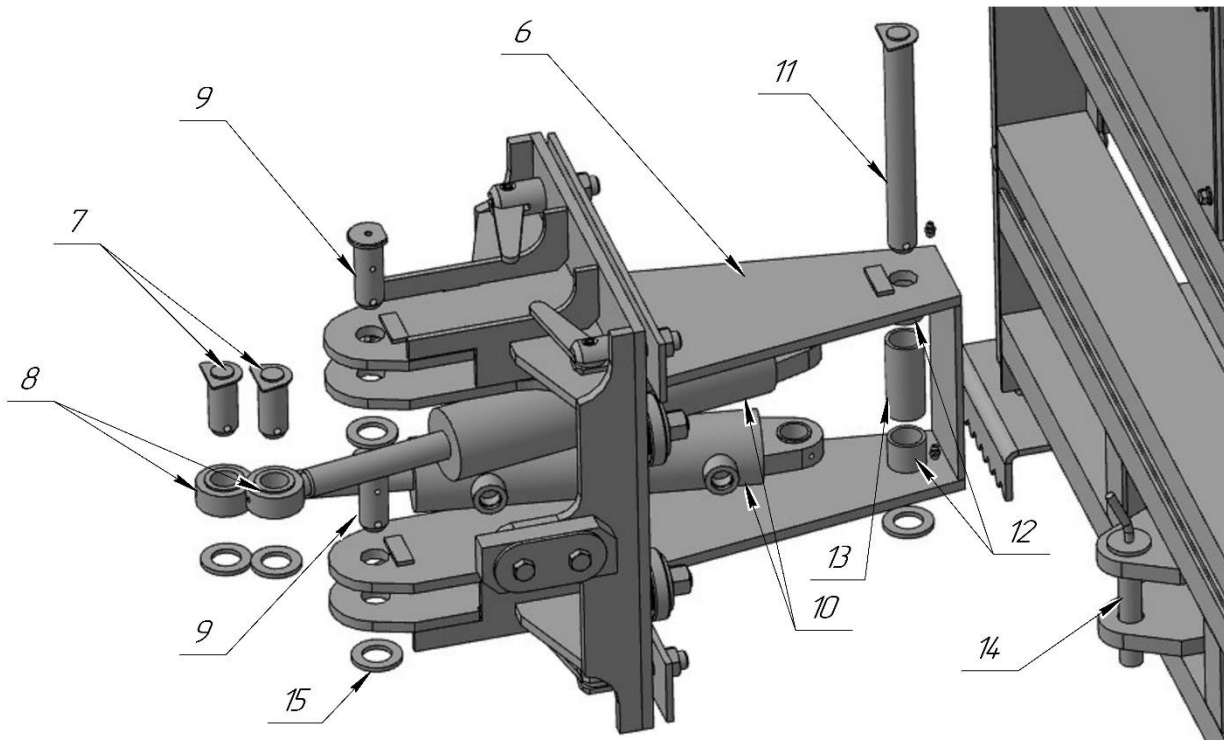

(Рис. 4)

(Рис. 5)

ЭКСКАВАТОРНАЯ УСТАНОВКА (Рис. 1-5)

№	Номер детали	Название детали	Кол-во
1	H18.06.100	Ковш (25л.)	1
2	H18.07.100	Тяга	1
3	H18.08.001	Рычаг	1
4	H18.08.100	Рычаг	1
5	H18.05.100	Рукоять	1
6	H18.04.100	Стрела	1
7	H18.03.100	Колонна поворотная	1
8	Шток-013.000-03	Шток	1
9	Гильза-013.000-03	Гильза	1
10	Шток-013.000-04	Шток	2
11	Гильза-013.000-04	Гильза	2
12	11.04.010	Штифт	8
13	11.04.010-01	Штифт	4
14	11371-78	Шайба	11
15	H18.00.001-01	Втулка	2
16	H18.00.001	Втулка	2
17	H18.06.100-01	Ковш (16л.)	-
18	H18.06.120	Ковш погрузочно-планировочный	-
19	H18.06.130	Ковш погрузочный	-

ОРГАНЫ УПРАВЛЕНИЯ И СТАНИНА (Рис. 6-7)

(Рис. 6)

(Рис. 7)

ОРГАНЫ УПРАВЛЕНИЯ И СТАНИНА (Рис. 6-7)

№	Номер детали	Название детали	Кол-во
1	H18.01.100	Станина	1
2	H18.12.100	Рычаг верхний	1
3	H18.11.100	Рычаг нижний	1
4	ЕДГЦ 037.000-01	Гидроцилиндр (2 шт.)	2
5	11371-78	Шайба (6 шт.)	6
6	H18.02.100	Каретка	1
7	11.04.010-02	Штифт	2
8	Шток-013.000-06	Шток	2
9	11.05.001	Штифт шплинтуемый	1
10	Гильза-013.000-06	Гильза	2
11	11.04.010-03	Штифт	1
12	H18.00.001-02	Втулка	2
13	H18.00.001-03	Втулка	1
14		Палец ЖПУ ХТ	1
15	11371-78	Шайба (5 шт.)	5
16	2341-B-20×50×5	Штифт	8
17	02P40	Гидрораспределитель	1

СОЕДИНЕНИЯ РВД (Рис. 8-11)

(Рис. 8)

(Рис. 9)

(Рис.10)

(Рис. 11)

СОЕДИНЕНИЯ РВД (Рис. 8-11)

№	Номер детали	Название детали	Кол-во
1	8-4250 DK M16×1,5.90°/DK M16×1,5-2SN	РВД	2
2	8-3600 DK M16×1,5.90°/DK M16×1,5-2SN	РВД	2
3	8-3400 DK M16×1,5.90°/DK M16×1,5-2SN	РВД	2
4	8-1200 DK M16×1,5.90°/DK M16×1,5-2SN	РВД	2
5	8-1600 DK M16×1,5.90°/DK M16×1,5-2SN	РВД	2
6	8-300 DK M16×1,5-2SN (2к)	РВД	2
7	T IR 08	Штуцер Т-обр.	2
8	8-1000 DK M16×1,5.90°/DK M16×1,5-2SN	РВД	2
9	8-800 DK M16×1,5.90°/DK M16×1,5-2SN	РВД	2
10	8-1500 DK M16×1,5-2SN (2к)	РВД	2
11	12-700 DK M20×1,5-2SN (2к)	РВД	1
12	12-800 DK M20×1,5-2SN (2к)	РВД	1
13	12-700 DK M20×1,5.90°/DK M20×1,5-2SN	РВД	1
14	2P40 1A1A1 M KY1	Гидроцилиндр	2