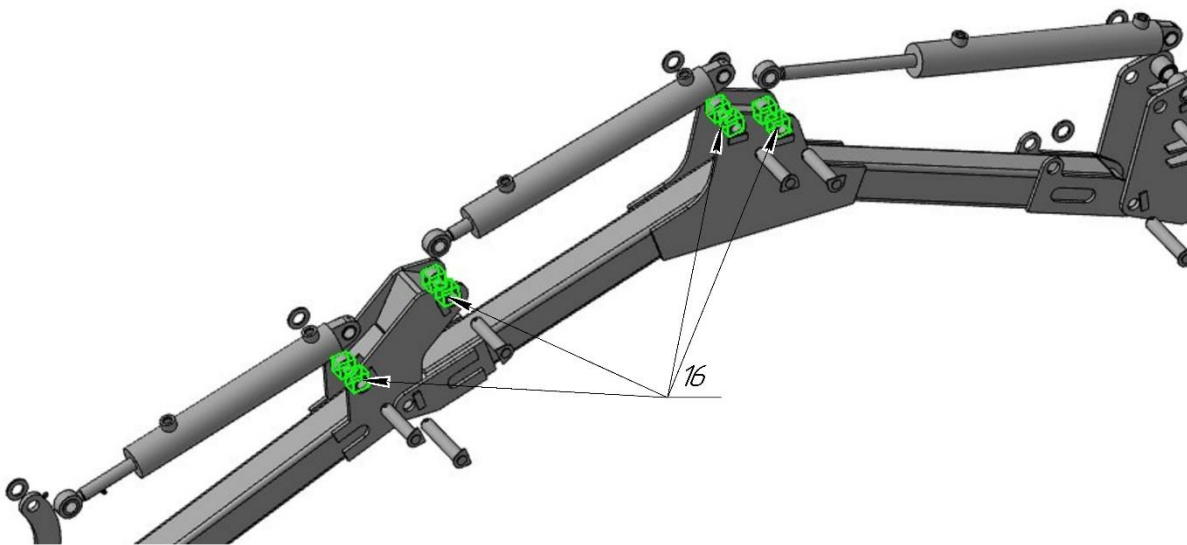

УРАЛЕЦ

Каталог запасных частей

H18.00.100
Экскаваторная установка
навесная

ООО «ТРАКТОР»

ЭКСКАВАТОРНАЯ УСТАНОВКА (Рис. 1-5)

(Рис. 1)

(Рис. 2)

(Рис. 3)

(Рис. 4)

(Рис. 5)

ЭКСКАВАТОРНАЯ УСТАНОВКА (Рис. 1-5)

№	Номер детали	Название детали	Кол-во
1	H18.06.100	Ковш (25л.)	1
2	H18.07.100	Тяга	1
3	H18.08.001	Рычаг	1
4	H18.08.100	Рычаг	1
5	H18.05.100	Рукоять	1
6	H18.04.100	Стрела	1
7	H18.03.100	Колонна поворотная	1
8	Шток-013.000-03	Шток	1
9	Гильза-013.000-03	Гильза	1
10	Шток-013.000-04	Шток	2
11	Гильза-013.000-04	Гильза	2
12	11.04.010	Штифт	8
13	11.04.010-01	Штифт	4
14	11371-78	Шайба	11
15	H18.00.001-01	Втулка	2
16	H18.00.001	Втулка	2
17	H18.06.100-01	Ковш (16л.)	-
18	H18.06.120	Ковш погрузочно-планировочный	-
19	H18.06.130	Ковш погрузочный	-

ОРГАНЫ УПРАВЛЕНИЯ И СТАНИНА (Рис. 6-7)

(Рис. 6)

(Рис. 7)

ОРГАНЫ УПРАВЛЕНИЯ И СТАНИНА (Рис. 6-7)

№	Номер детали	Название детали	Кол-во
1	H18.01.100	Станина	1
2	H18.12.100	Рычаг верхний	1
3	H18.11.100	Рычаг нижний	1
4	ЕДГЦ 037.000-01	Гидроцилиндр (2 шт.)	2
5	11371-78	Шайба (6 шт.)	6
6	H18.02.100	Каретка	1
7	11.04.010-02	Штифт	2
8	Шток-013.000-06	Шток	2
9	11.05.001	Штифт шплинтуемый	1
10	Гильза-013.000-06	Гильза	2
11	11.04.010-03	Штифт	1
12	H18.00.001-02	Втулка	2
13	H18.00.001-03	Втулка	1
14		Палец ЖПУ ХТ	1
15	11371-78	Шайба (5 шт.)	5
16	2341-B-20×50×5	Штифт	8
17	02P40	Гидрораспределитель	1