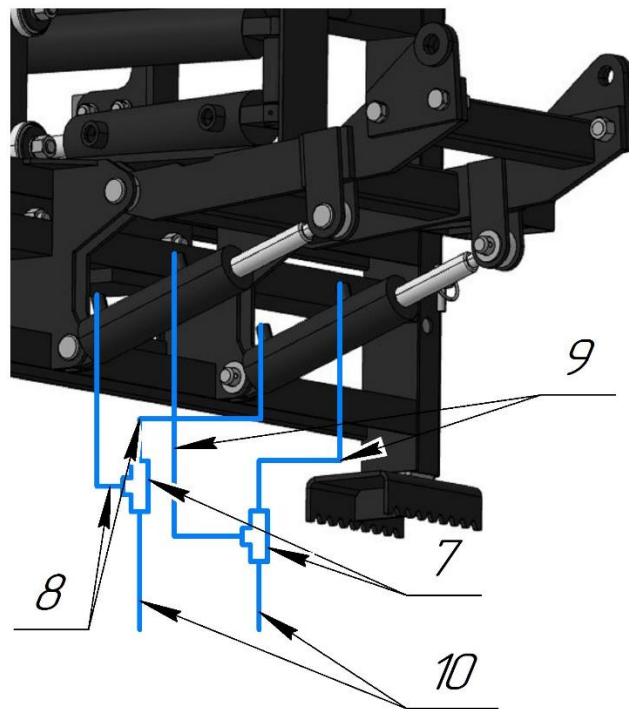

(Рис. 4)

(Рис. 5)

ЭКСКАВАТОРНАЯ УСТАНОВКА (Рис. 1-5)

№	Номер детали	Название детали	Кол-во
1	H18.06.100	Ковш (25л.)	1
2	H18.07.100	Тяга	1
3	H18.08.001	Рычаг	1
4	H18.08.100	Рычаг	1
5	H18.05.100	Рукоять	1
6	H18.04.100	Стрела	1
7	H18.03.100	Колонна поворотная	1
8	Шток-013.000-03	Шток	1
9	Гильза-013.000-03	Гильза	1
10	Шток-013.000-04	Шток	2
11	Гильза-013.000-04	Гильза	2
12	11.04.010	Штифт	8
13	11.04.010-01	Штифт	4
14	11371-78	Шайба	11
15	H18.00.001-01	Втулка	2
16	H18.00.001	Втулка	2
17	H18.06.100-01	Ковш (16л.)	-
18	H18.06.120	Ковш погрузочно-планировочный	-
19	H18.06.130	Ковш погрузочный	-

ОРГАНЫ УПРАВЛЕНИЯ И СТАНИНА (Рис. 6-7)

(Рис. 6)

(Рис. 7)

ОРГАНЫ УПРАВЛЕНИЯ И СТАНИНА (Рис. 6-7)

№	Номер детали	Название детали	Кол-во
1	H18.01.100	Станина	1
2	H18.12.100	Рычаг верхний	1
3	H18.11.100	Рычаг нижний	1
4	ЕДГЦ 037.000-01	Гидроцилиндр (2 шт.)	2
5	11371-78	Шайба (6 шт.)	6
6	H18.02.100	Каретка	1
7	11.04.010-02	Штифт	2
8	Шток-013.000-06	Шток	2
9	11.05.001	Штифт шплинтуемый	1
10	Гильза-013.000-06	Гильза	2
11	11.04.010-03	Штифт	1
12	H18.00.001-02	Втулка	2
13	H18.00.001-03	Втулка	1
14		Палец ЖПУ ХТ	1
15	11371-78	Шайба (5 шт.)	5
16	2341-B-20×50×5	Штифт	8
17	02P40	Гидрораспределитель	1

СОЕДИНЕНИЯ РВД (Рис. 8-11)

(Рис. 8)

(Рис. 9)

(Рис.10)

(Рис. 11)

СОЕДИНЕНИЯ РВД (Рис. 8-11)

№	Номер детали	Название детали	Кол-во
1	8-4250 DK M16×1,5.90°/DK M16×1,5-2SN	РВД	2
2	8-3600 DK M16×1,5.90°/DK M16×1,5-2SN	РВД	2
3	8-3400 DK M16×1,5.90°/DK M16×1,5-2SN	РВД	2
4	8-1200 DK M16×1,5.90°/DK M16×1,5-2SN	РВД	2
5	8-1600 DK M16×1,5.90°/DK M16×1,5-2SN	РВД	2
6	8-300 DK M16×1,5-2SN (2к)	РВД	2
7	T IR 08	Штуцер Т-обр.	2
8	8-1000 DK M16×1,5.90°/DK M16×1,5-2SN	РВД	2
9	8-800 DK M16×1,5.90°/DK M16×1,5-2SN	РВД	2
10	8-1500 DK M16×1,5-2SN (2к)	РВД	2
11	12-700 DK M20×1,5-2SN (2к)	РВД	1
12	12-800 DK M20×1,5-2SN (2к)	РВД	1
13	12-700 DK M20×1,5.90°/DK M20×1,5-2SN	РВД	1
14	2P40 1A1A1 M KY1	Гидроцилиндр	2