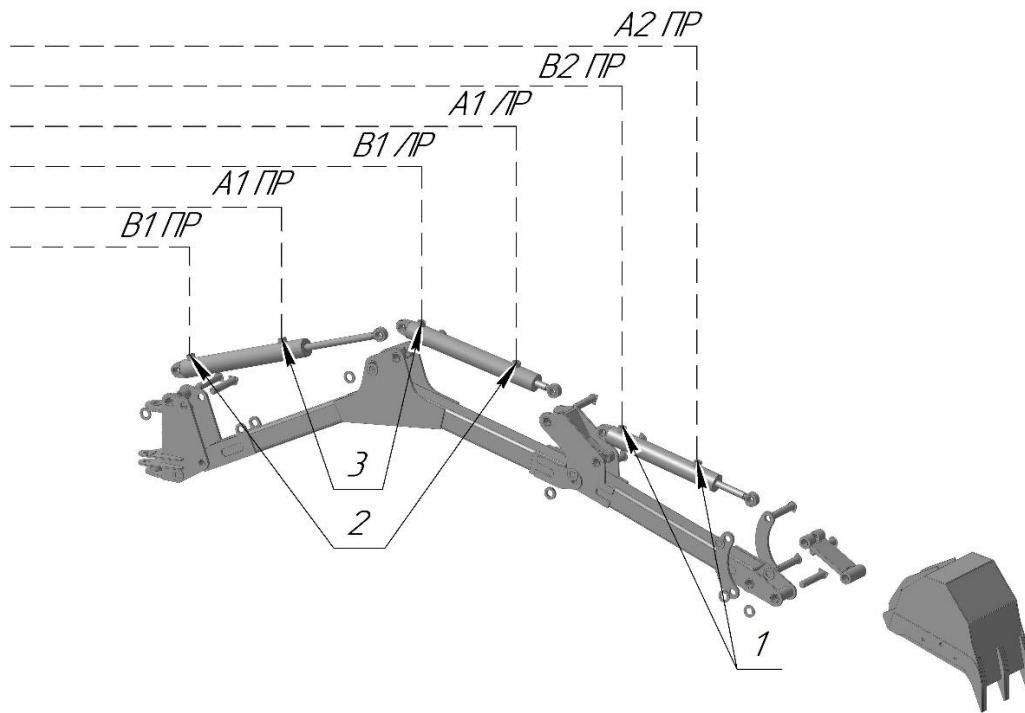

ОРГАНЫ УПРАВЛЕНИЯ И СТАНИНА (Рис. 6-7)

(Рис. 6)

(Рис. 7)

ОРГАНЫ УПРАВЛЕНИЯ И СТАНИНА (Рис. 6-7)

№	Номер детали	Название детали	Кол-во
1	H18.01.100	Станина	1
2	H18.12.100	Рычаг верхний	1
3	H18.11.100	Рычаг нижний	1
4	ЕДГЦ 037.000-01	Гидроцилиндр (2 шт.)	2
5	11371-78	Шайба (6 шт.)	6
6	H18.02.100	Каретка	1
7	11.04.010-02	Штифт	2
8	Шток-013.000-06	Шток	2
9	11.05.001	Штифт шплинтуемый	1
10	Гильза-013.000-06	Гильза	2
11	11.04.010-03	Штифт	1
12	H18.00.001-02	Втулка	2
13	H18.00.001-03	Втулка	1
14		Палец ЖПУ ХТ	1
15	11371-78	Шайба (5 шт.)	5
16	2341-B-20×50×5	Штифт	8
17	02P40	Гидрораспределитель	1

СОЕДИНЕНИЯ РВД (Рис. 8-11)

(Рис. 8)

(Рис. 9)

(Рис.10)

(Рис. 11)

СОЕДИНЕНИЯ РВД (Рис. 8-11)

№	Номер детали	Название детали	Кол-во
1	8-4250 DK M16×1,5.90°/DK M16×1,5-2SN	РВД	2
2	8-3600 DK M16×1,5.90°/DK M16×1,5-2SN	РВД	2
3	8-3400 DK M16×1,5.90°/DK M16×1,5-2SN	РВД	2
4	8-1200 DK M16×1,5.90°/DK M16×1,5-2SN	РВД	2
5	8-1600 DK M16×1,5.90°/DK M16×1,5-2SN	РВД	2
6	8-300 DK M16×1,5-2SN (2к)	РВД	2
7	T IR 08	Штуцер Т-обр.	2
8	8-1000 DK M16×1,5.90°/DK M16×1,5-2SN	РВД	2
9	8-800 DK M16×1,5.90°/DK M16×1,5-2SN	РВД	2
10	8-1500 DK M16×1,5-2SN (2к)	РВД	2
11	12-700 DK M20×1,5-2SN (2к)	РВД	1
12	12-800 DK M20×1,5-2SN (2к)	РВД	1
13	12-700 DK M20×1,5.90°/DK M20×1,5-2SN	РВД	1
14	2P40 1A1A1 M KY1	Гидроцилиндр	2