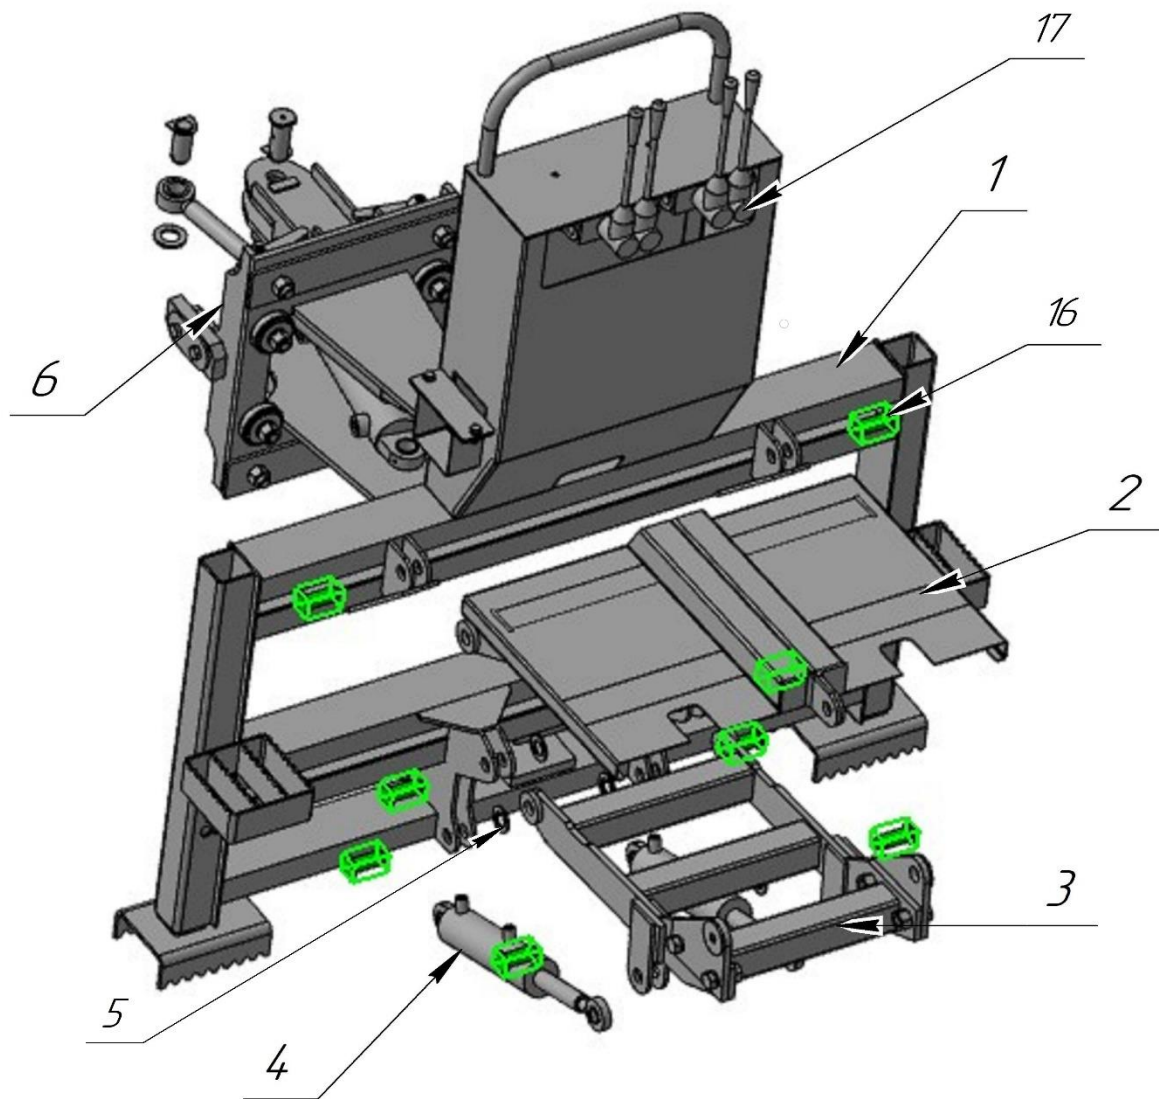

(Рис. 4)

(Рис. 5)

ЭКСКАВАТОРНАЯ УСТАНОВКА (Рис. 1-5)

№	Номер детали	Название детали	Кол-во
1	H18.06.100	Ковш (25л.)	1
2	H18.07.100	Тяга	1
3	H18.08.001	Рычаг	1
4	H18.08.100	Рычаг	1
5	H18.05.100	Рукоять	1
6	H18.04.100	Стрела	1
7	H18.03.100	Колонна поворотная	1
8	Шток-013.000-03	Шток	1
9	Гильза-013.000-03	Гильза	1
10	Шток-013.000-04	Шток	2
11	Гильза-013.000-04	Гильза	2
12	11.04.010	Штифт	8
13	11.04.010-01	Штифт	4
14	11371-78	Шайба	11
15	H18.00.001-01	Втулка	2
16	H18.00.001	Втулка	2
17	H18.06.100-01	Ковш (16л.)	-
18	H18.06.120	Ковш погрузочно-планировочный	-
19	H18.06.130	Ковш погрузочный	-

ОРГАНЫ УПРАВЛЕНИЯ И СТАНИНА (Рис. 6-7)

(Рис. 6)

(Рис. 7)

ОРГАНЫ УПРАВЛЕНИЯ И СТАНИНА (Рис. 6-7)

№	Номер детали	Название детали	Кол-во
1	H18.01.100	Станина	1
2	H18.12.100	Рычаг верхний	1
3	H18.11.100	Рычаг нижний	1
4	ЕДГЦ 037.000-01	Гидроцилиндр (2 шт.)	2
5	11371-78	Шайба (6 шт.)	6
6	H18.02.100	Каретка	1
7	11.04.010-02	Штифт	2
8	Шток-013.000-06	Шток	2
9	11.05.001	Штифт шплинтуемый	1
10	Гильза-013.000-06	Гильза	2
11	11.04.010-03	Штифт	1
12	H18.00.001-02	Втулка	2
13	H18.00.001-03	Втулка	1
14		Палец ЖПУ ХТ	1
15	11371-78	Шайба (5 шт.)	5
16	2341-B-20×50×5	Штифт	8
17	02P40	Гидрораспределитель	1

СОЕДИНЕНИЯ РВД (Рис. 8-11)

(Рис. 8)

(Рис. 9)

(Рис.10)

(Рис. 11)

СОЕДИНЕНИЯ РВД (Рис. 8-11)

№	Номер детали	Название детали	Кол-во
1	8-4250 DK M16×1,5.90°/DK M16×1,5-2SN	РВД	2
2	8-3600 DK M16×1,5.90°/DK M16×1,5-2SN	РВД	2
3	8-3400 DK M16×1,5.90°/DK M16×1,5-2SN	РВД	2
4	8-1200 DK M16×1,5.90°/DK M16×1,5-2SN	РВД	2
5	8-1600 DK M16×1,5.90°/DK M16×1,5-2SN	РВД	2
6	8-300 DK M16×1,5-2SN (2к)	РВД	2
7	T IR 08	Штуцер Т-обр.	2
8	8-1000 DK M16×1,5.90°/DK M16×1,5-2SN	РВД	2
9	8-800 DK M16×1,5.90°/DK M16×1,5-2SN	РВД	2
10	8-1500 DK M16×1,5-2SN (2к)	РВД	2
11	12-700 DK M20×1,5-2SN (2к)	РВД	1
12	12-800 DK M20×1,5-2SN (2к)	РВД	1
13	12-700 DK M20×1,5.90°/DK M20×1,5-2SN	РВД	1
14	2P40 1A1A1 M KY1	Гидроцилиндр	2