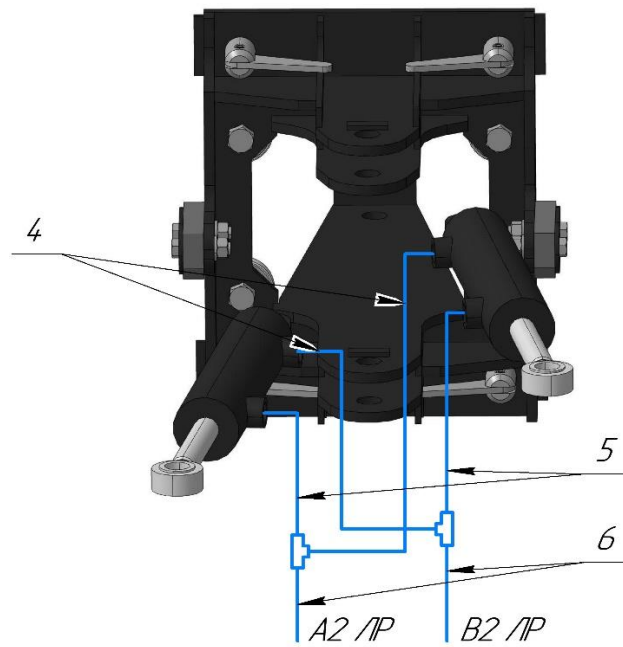

ОРГАНЫ УПРАВЛЕНИЯ И СТАНИНА (Рис. 6-7)

(Рис. 6)

(Рис. 7)

ОРГАНЫ УПРАВЛЕНИЯ И СТАНИНА (Рис. 6-7)

№	Номер детали	Название детали	Кол-во
1	H18.01.100	Станина	1
2	H18.12.100	Рычаг верхний	1
3	H18.11.100	Рычаг нижний	1
4	ЕДГЦ 037.000-01	Гидроцилиндр (2 шт.)	2
5	11371-78	Шайба (6 шт.)	6
6	H18.02.100	Каретка	1
7	11.04.010-02	Штифт	2
8	Шток-013.000-06	Шток	2
9	11.05.001	Штифт шплинтуемый	1
10	Гильза-013.000-06	Гильза	2
11	11.04.010-03	Штифт	1
12	H18.00.001-02	Втулка	2
13	H18.00.001-03	Втулка	1
14		Палец ЖПУ ХТ	1
15	11371-78	Шайба (5 шт.)	5
16	2341-B-20×50×5	Штифт	8
17	02P40	Гидрораспределитель	1

СОЕДИНЕНИЯ РВД (Рис. 8-11)

(Рис. 8)

(Рис. 9)

(Рис.10)

(Рис. 11)

СОЕДИНЕНИЯ РВД (Рис. 8-11)

№	Номер детали	Название детали	Кол-во
1	8-4250 DK M16×1,5.90°/DK M16×1,5-2SN	РВД	2
2	8-3600 DK M16×1,5.90°/DK M16×1,5-2SN	РВД	2
3	8-3400 DK M16×1,5.90°/DK M16×1,5-2SN	РВД	2
4	8-1200 DK M16×1,5.90°/DK M16×1,5-2SN	РВД	2
5	8-1600 DK M16×1,5.90°/DK M16×1,5-2SN	РВД	2
6	8-300 DK M16×1,5-2SN (2к)	РВД	2
7	T IR 08	Штуцер Т-обр.	2
8	8-1000 DK M16×1,5.90°/DK M16×1,5-2SN	РВД	2
9	8-800 DK M16×1,5.90°/DK M16×1,5-2SN	РВД	2
10	8-1500 DK M16×1,5-2SN (2к)	РВД	2
11	12-700 DK M20×1,5-2SN (2к)	РВД	1
12	12-800 DK M20×1,5-2SN (2к)	РВД	1
13	12-700 DK M20×1,5.90°/DK M20×1,5-2SN	РВД	1
14	2P40 1A1A1 M KY1	Гидроцилиндр	2