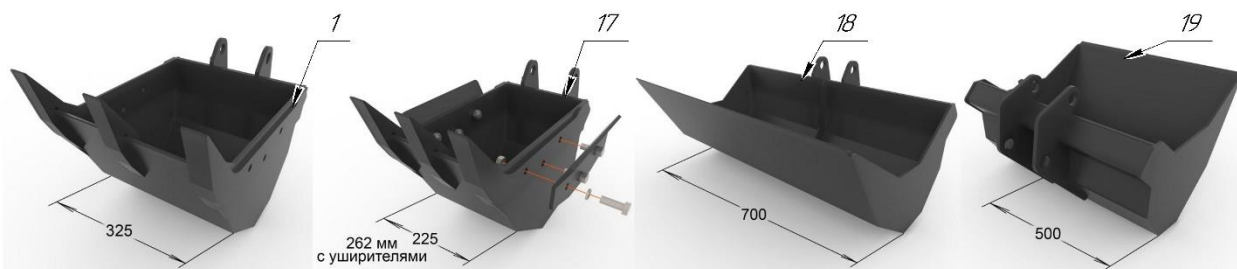

(Рис. 4)

(Рис. 5)

ЭКСКАВАТОРНАЯ УСТАНОВКА (Рис. 1-5)

№	Номер детали	Название детали	Кол-во
1	H18.06.100	Ковш (25л.)	1
2	H18.07.100	Тяга	1
3	H18.08.001	Рычаг	1
4	H18.08.100	Рычаг	1
5	H18.05.100	Рукоять	1
6	H18.04.100	Стрела	1
7	H18.03.100	Колонна поворотная	1
8	Шток-013.000-03	Шток	1
9	Гильза-013.000-03	Гильза	1
10	Шток-013.000-04	Шток	2
11	Гильза-013.000-04	Гильза	2
12	11.04.010	Штифт	8
13	11.04.010-01	Штифт	4
14	11371-78	Шайба	11
15	H18.00.001-01	Втулка	2
16	H18.00.001	Втулка	2
17	H18.06.100-01	Ковш (16л.)	-
18	H18.06.120	Ковш погрузочно-планировочный	-
19	H18.06.130	Ковш погрузочный	-

ОРГАНЫ УПРАВЛЕНИЯ И СТАНИНА (Рис. 6-7)

(Рис. 6)

(Рис. 7)

ОРГАНЫ УПРАВЛЕНИЯ И СТАНИНА (Рис. 6-7)

№	Номер детали	Название детали	Кол-во
1	H18.01.100	Станина	1
2	H18.12.100	Рычаг верхний	1
3	H18.11.100	Рычаг нижний	1
4	ЕДГЦ 037.000-01	Гидроцилиндр (2 шт.)	2
5	11371-78	Шайба (6 шт.)	6
6	H18.02.100	Каретка	1
7	11.04.010-02	Штифт	2
8	Шток-013.000-06	Шток	2
9	11.05.001	Штифт шплинтуемый	1
10	Гильза-013.000-06	Гильза	2
11	11.04.010-03	Штифт	1
12	H18.00.001-02	Втулка	2
13	H18.00.001-03	Втулка	1
14		Палец ЖПУ ХТ	1
15	11371-78	Шайба (5 шт.)	5
16	2341-B-20×50×5	Штифт	8
17	02P40	Гидрораспределитель	1